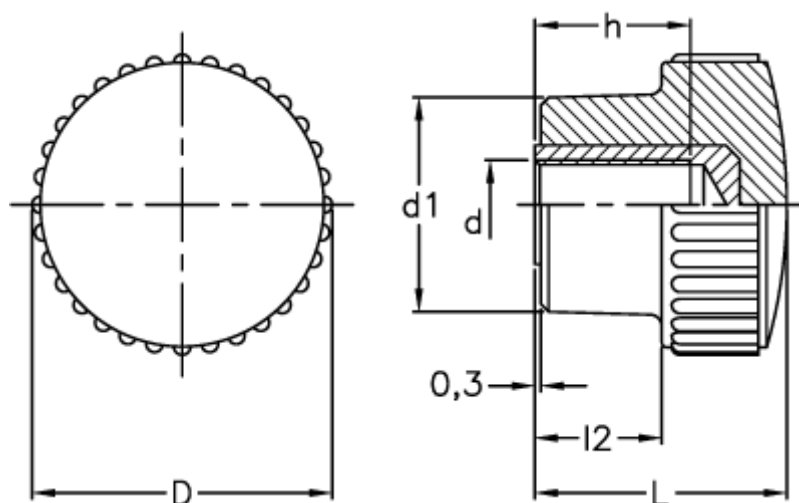

Varenummer: 2302151102
Beskrivelse: E+G Høj Fingermetrik
B.259/20 S-M6 CLEAN

Mål

D	= 21
d1	= 13
d 6H	= M6
h	= 12
L	= 25
l2	= 12